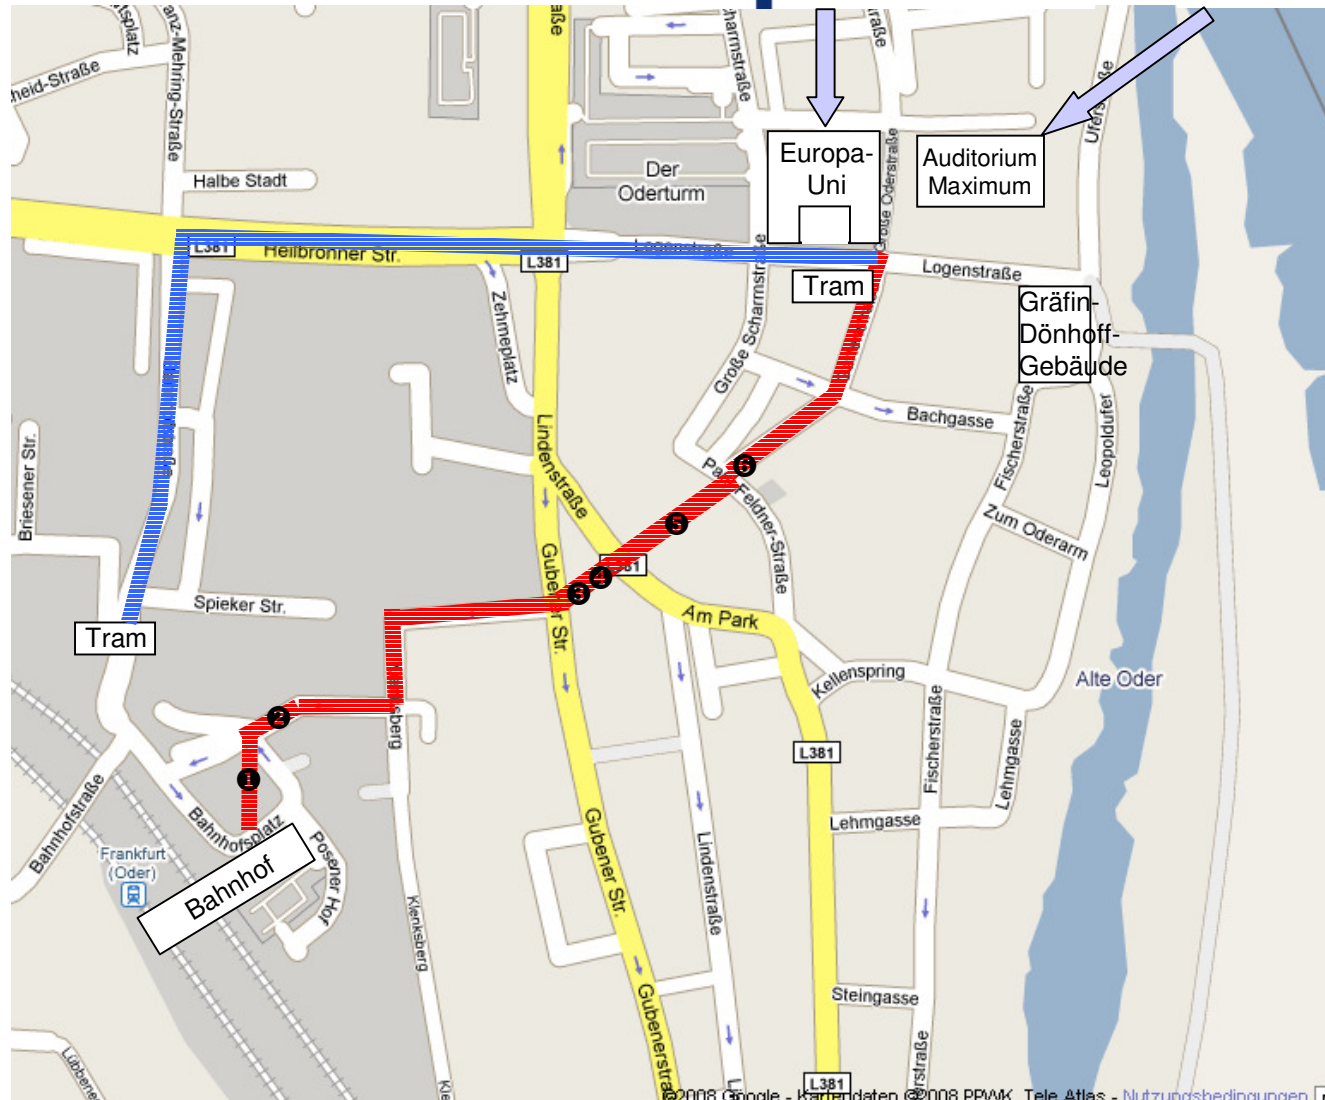

Besucheradresse:

KOWA  
Auditorium Maximum  
Logenstr. 2  
Raum K15-K19  
Frankfurt (Oder)

 Fußweg,  
15 Minuten

 Tram,  
Linie 3

Per Tram:

Linie 3 ab Bahnhof  
Richtung Europa-Universität

Zu Fuß:

- 1.) Schräg rechts über den Bahnhofsplatz
- 2.) Ferdinandstr./Klenksberg steil hinunter
- 3.) Unten geradeaus durch den Durchgang in den Häusern
- 4.) Treppe hinunter (City-Park-Hotel)
- 5.) Lindenstraße überqueren und geradeaus durch den Park
- 6.) Geradeaus in Paul-Feldner-Str./Gartenstr. bis Uni weitergehen.

Europa-Universität Viadrina  
Hauptgebäude  
Große Scharnstr. 59

EUROPA-UNIVERSITÄT  
VIADRINA  
FRANKFURT (ODER)

Kooperationsstelle  
Wissenschaft und Arbeitswelt  
an der Europa-Universität  
Viadrina